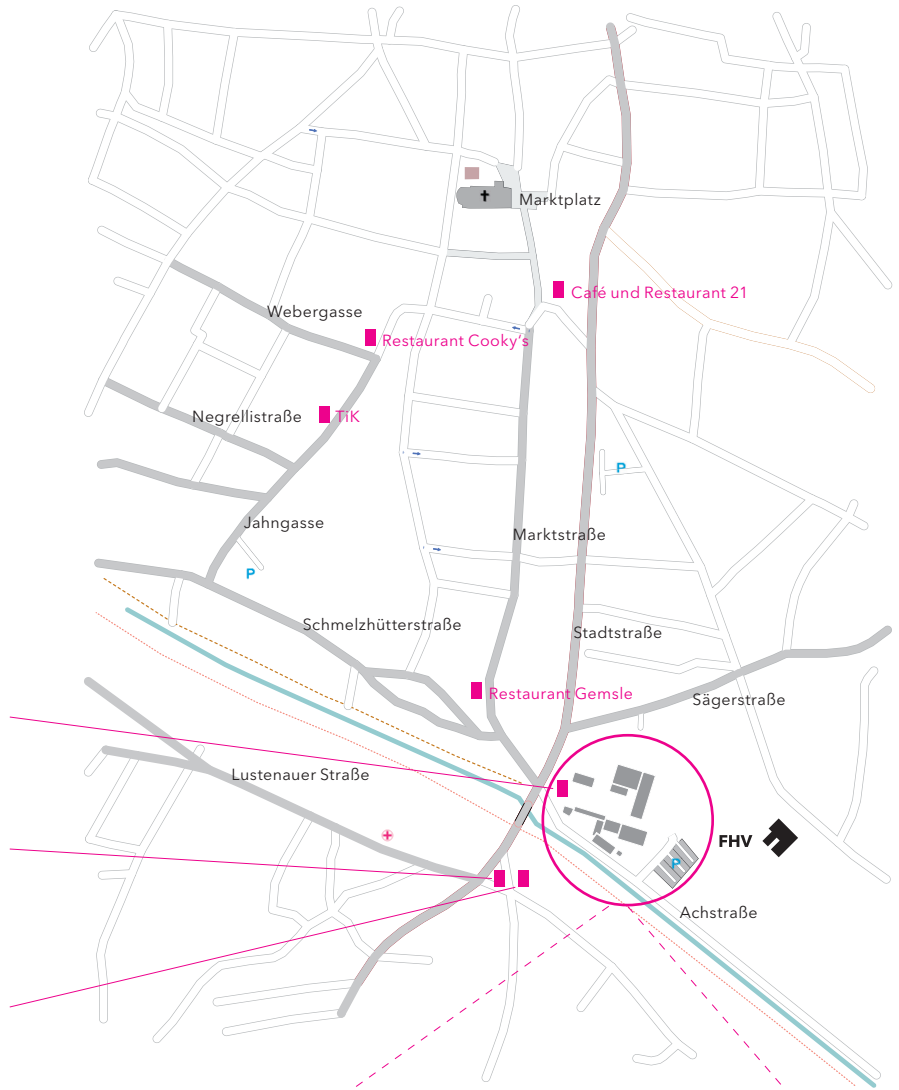

Orientierung FH Vorarlberg

Bus

Haltestelle „Fachhochschule“

es halten die Linien
2, 3, 4 des Stadtbus Dornbirn

Haltestelle „Sägerbrücke“

es halten die Linien
3, 4 des Stadtbus Dornbirn
22, 23, 50 des Landbus Unterland

Haltestelle „Campus“

es halten die Linien
2, 7 des Stadtbus Dornbirn
47 des Landbus Unterland

Zu Fuß

15 Minuten vom Bahnhof Dornbirn,
oder der Haltestelle „Schoren“
entlang der Dornbirner Ach.