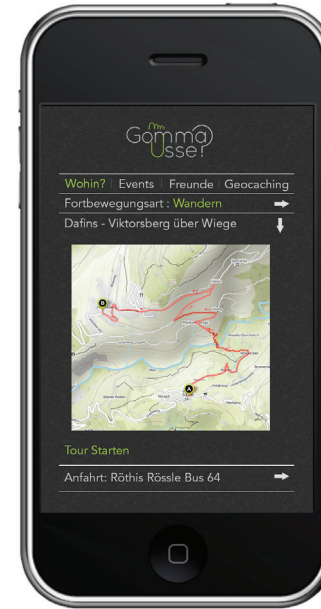

# [...] Probier amol [...]

Rumm zu Touren statt immer nur Rundtouren.

Das „Gomma Usse“ App.

Startseite:

- Überblick über was meine Freunde unternehmen
- Überblick der Events in den Bergen und Tälern

Navigation:

- Neue Tour festlegen
- Alle Events
- Nachrichten an Freunde
- Geocaching Game Score

Tour planen:

- Nach Standortabfrage: Touren in der Umgebung
- Nach Regionen
- Touren in gewählter Umgebung nach Fortbewegungsart und nach Zeit aufgelistet
- Geocaching Points in Strecken werden angezeigt.

Ausgewählte Tour:

- Strecke Anzeigen
- Anfahrt zur Startposition zu beliebig gewünschter Zeit

Während der Tour:

- GPS Navigation und Wegangaben / Möglichkeiten
- ab 20 min. vor Touren Zielangabe der Busverbindungen
- Einkehrvorschläge als Puffer für die Wartezeit von Bus und Bahn