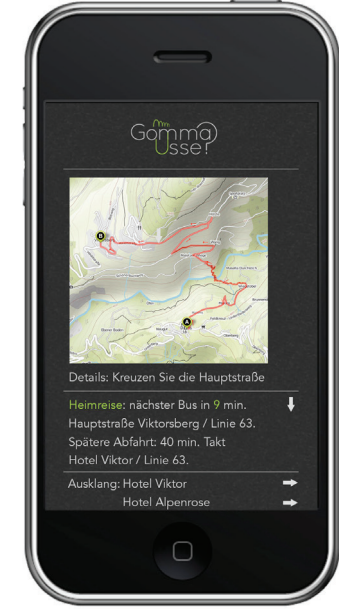

# [...] Probier amol [...]

Rumm zu Touren statt immer nur Rundtouren.

Das „Gomma Usse“ App.

Startseite:

- Überblick über was meine Freunde unternehmen
- Überblick der Events in den Bergen und Tälern

Navigation:

- Neue Tour festlegen
- Alle Events
- Nachrichten an Freunde
- Geocaching Game Score

Tour planen:

- Nach Standortabfrage: Touren in der Umgebung
- Nach Regionen
- Touren in gewählter Umgebung nach Fortbewegungsart und nach Zeit aufgelistet
- Geocaching Points in Strecken werden angezeigt.

Ausgewählte Tour:

- Strecke Anzeigen
- Anfahrt zur Startposition zu beliebig gewünschter Zeit

Während der Tour:

- GPS Navigation und Wegangaben / Möglichkeiten
- ab 20 min. vor Touren Zielangabe der Busverbindungen
- Einkehrvorschläge als Puffer für die Wartezeit von Bus und Bahn